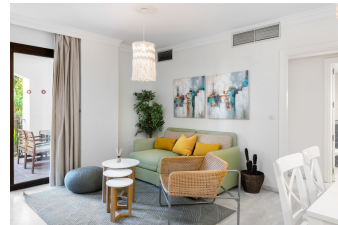

Apartamento

Puerto Banus

ap7030

Dormitorios: 2

Baños: 2

Piscina: Sí

Orientación: Suroeste

Area construida: 89m²

Area útil: -

Area terraza: -

Area parcela: -

¿Quieres vivir en el corazón de Puerto Banús en Marbella? Ahora ofrecemos un fantástico apartamento de dos dormitorios y dos baños en la zona de Jardines del Puerto, ubicado en pleno centro de Puerto Banús. Es una zona residencial muy cuidada con bonitas zonas verdes comunitarias y con tres grandes piscinas, pista de pádel y con recepción 24 horas y seguridad en la zona. Tiene un salón comedor muy luminoso y está completamente renovado. Desde el salón se accede a una acogedora terraza con vistas a las bonitas zonas ajardinadas. El apartamento se vende completamente amueblado y tiene suelos de mármol y aire acondicionado frío / calor. La ubicación es absolutamente magnífica con todo lo que necesita muy cerca, como restaurantes, tiendas, cafés, farmacias, centro comercial El Corte Inglés, etc. y a poca distancia del famoso puerto de Puerto Banús con todas las tiendas ...